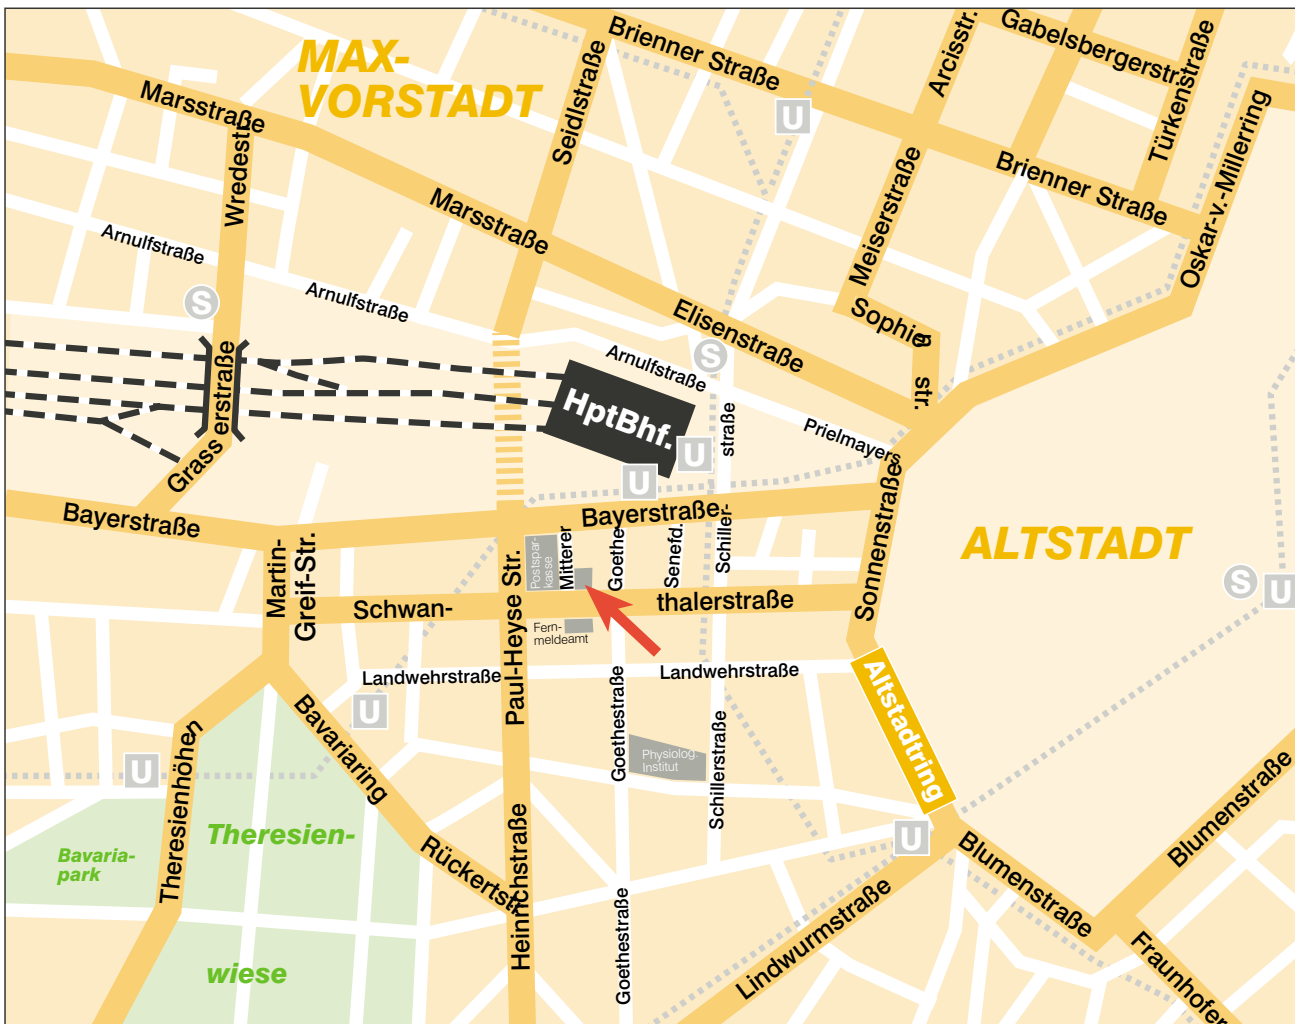

Ihre Anreise mit dem Flugzeug:

Die S-Bahn Linie 1 und Linie 8 pendelt im 10-Minuten-Rhythmus direkt zwischen dem Franz-Joseph-Strauß-Flughafen und Hauptbahnhof. Vom Hauptbahnhof sind Sie in **5 Gehminuten** direkt in unserer Geschäftsstelle.

Taxikosten betragen **ca. 50,00 EUR**.

Anreise mit dem Pkw:

Orientieren Sie sich an der **Altstadt**. Diese ist gut ausgeschildert. Wenn Sie sich auf dem Altstadtring befinden, fahren Sie in **Richtung Hauptbahnhof**. Achten Sie bitte darauf, dass die Mittererstraße als **Einbahnstrasse** nur von der **Schwanthalerstrasse** eingefahren werden kann. Tiefgaragenparkplätze sind vorhanden.